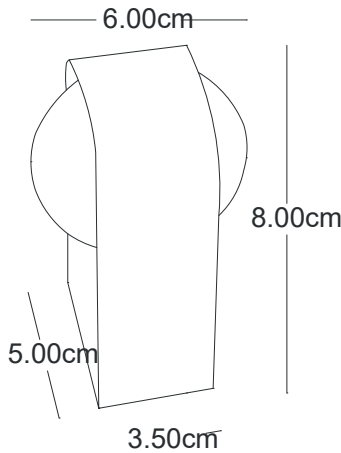

 **Led
Lights**

®

45MM

Aplique decorativo LED

Referencia	TEMPERATURA	COLOR
LAM191	6500K	Blanco Puro
LAM193	4300K	Blanco Neutro
LAM192	3300K	Blanco Cálido

MATERIAL	WATT	LUMENS
Aluminio	2X1W	100Lm

LED	VIDA ÚTIL	GARANTÍA
Epistar	50.000 Horas	18 Meses